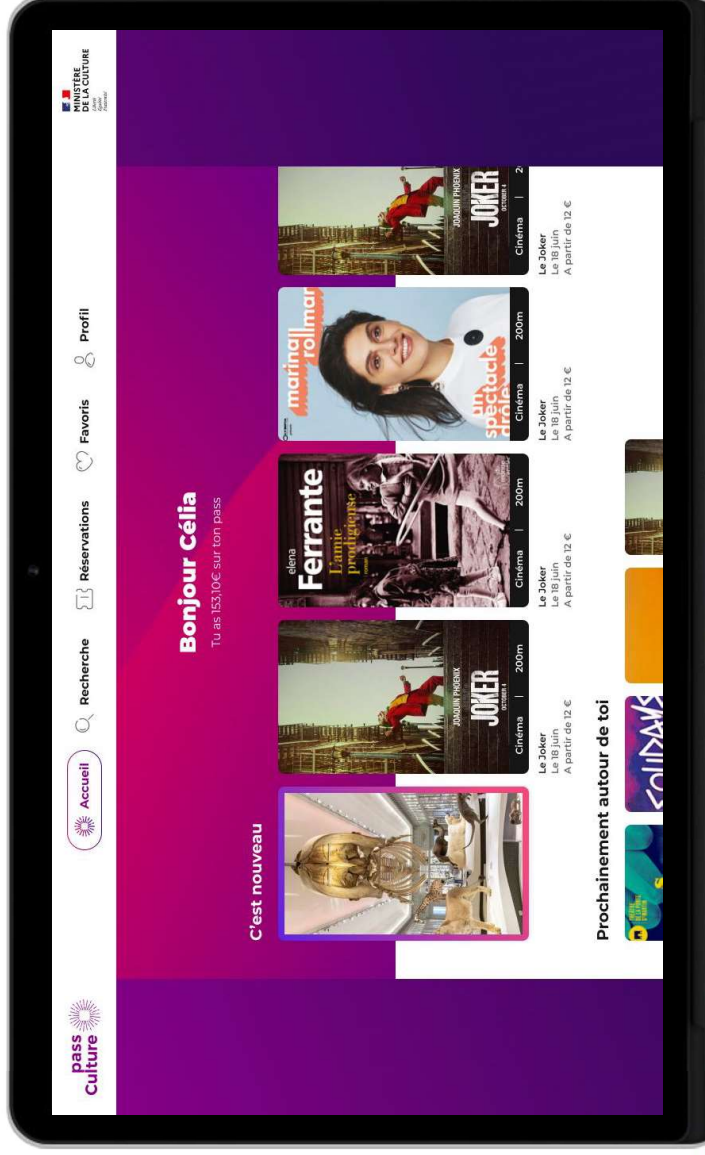

Quoi ?

- Toutes les catégories éligibles aux 18 ans, en dehors des offres numériques payantes (streaming vidéo ou musical..) et des jeux vidéo

Combien ?

- 17 ans : 30€
- 16 ans : 30€
- 15 ans : 20€

Quand ?

- 17 ans : 10 janvier 2022
- 16 ans : 20 janvier 2022
- 15 ans : 31 janvier 2022

Démonstration

Bonjour Célia

Tu as 153,10€ sur ton pass

C'est nouveau

Cinéma | 200m

Le Joker
À partir de 12 €

Livre | 20

L'amie prodigieuse
8,99€

Prochainement autour de toi

Accès à l'application

1. Création de compte

L'utilisateur télécharge l'application et se crée un **compte pass Culture**.

C'est ce compte qui le suivra toute sa vie "pass Culture", même s'il n'a ou plus pas de crédit ou qu'il n'est plus scolarisé.