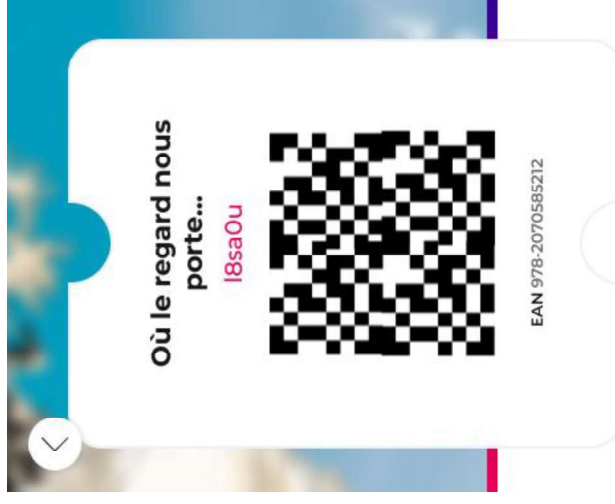

Tu dois présenter ta carte d'identité et ce code de 6 caractères pour profiter de ta réservation ! N'oublie pas que tu n'as pas le droit de le revendre ou le céder.

Ma réservation

Maria-Louissetta Gonzalez

À retirer avant le 16 juillet 2021

Librairie L'intranquille, Besançon

[Voir l'itinéraire](#)